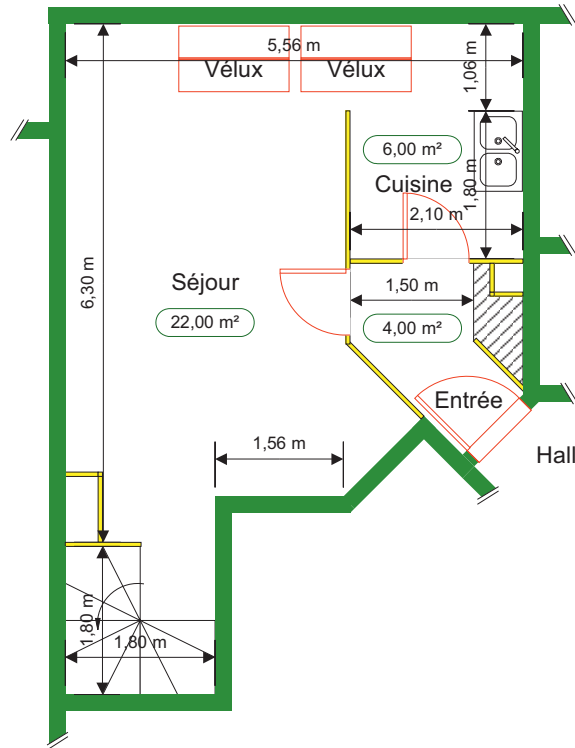

# Gevrey Chambertin - "Le Rex" - 1 B rue Saint Vincent

## 3<sup>ème</sup> étage - Plan du type 3 numéro 205 - SH 71,00 m<sup>2</sup>

RDC

1<sup>er</sup> étage